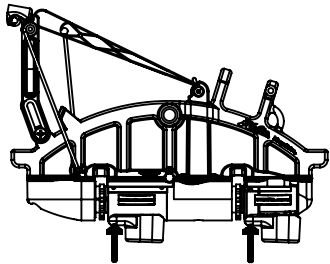

# HOBIE MIRAGEDRIVE 180

- 81189001 MIRAGEDRIVE 180 - ST FINs
- 81189101 MIRAGEDRIVE 180i- ST FINs iSeries
- 81188001 MIRAGEDRIVE 180 - ST TURBO FINs
- 81188101 MIRAGEDRIVE 180 - ST TURBO FINs CAMO

81172001 PEDAL ADJUSTMENT DECAL

- 81486001 HANDLE & TENDON MD180 FWD
- 81000801 STICKER - FWD, GREEN
- 81491001 HANDLE & TENDON MD180 REV
- 81000901 STICKER - REV, RED

- 81493001 LEVER SHIFTER RIGHT
- 81496001 LEVER SHIFTER LEFT

72545001 DECAL DOME, MD180

81499001 MD 180 SPINE ASSY INCLUDES SPROCKETS, GUARDS AND SHIFTERS

- 81490001 MAST MD180 STANDARD
- 81500001 MD180 FIN STD
- 81504001 MAST MD180 TURBO
- 81501001 MD180 FIN TURBO

- 81221101 PEDAL ASSY LEFT / NO PAD
- 81222201 PEDAL ASSY RIGHT / NO PAD
- 81000301 PEDAL PAD, LT MD180
- 81000401 PEDAL PAD, RT MD180
- 81000101 PEDAL PAD, LT CAMO
- 81000201 PEDAL PAD, RT CAMO
- 81222011 PEDAL ONLY (R)
- 81221011 PEDAL ONLY (L)
- 81226001 PEDAL STRAP (R)
- 81227001 PEDAL STRAP (L)
- 81222101 CAP - PEDAL
- 8050111 NUT
- 8080541 WASHER

53170020 SET SCREW

81110001 PULLEY SHAFT

- 81175001 DRUM GT W/ BEARINGS
- 81156401 DRUM BEARINGS (15)

- 81202001 CHAIN ASSY V2
- 8050111 NUT

81090001 DRUM SHAFT

81155001 BOLT