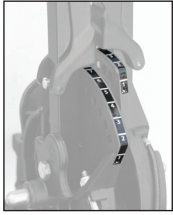

# HOBIE MIRAGEDRIVE 180

- 81189001 MIRAGEDRIVE 180 - ST FINs
- 81189101 MIRAGEDRIVE 180i- ST FINs iSeries
- 81188001 MIRAGEDRIVE 180 - ST TURBO FINs
- 81188101 MIRAGEDRIVE 180 - ST TURBO FINs CAMO

81172001 PEDAL ADJUSTMENT DECAL

- 81486001 HANDLE & TENDON MD180 FWD
- 81000801 STICKER - FWD, GREEN
- 81491001 HANDLE & TENDON MD180 REV
- 81000901 STICKER - REV, RED

- 81493001 LEVER SHIFTER RIGHT
- 81496001 LEVER SHIFTER LEFT

72545001 DECAL DOME, MD180

81499001 MD 180 SPINE ASSY INCLUDES SPROCKETS, GUARDS AND SHIFTERS

- 81490001 MAST MD180 STANDARD
- 81500001 MD180 FIN STD
- 81504001 MAST MD180 TURBO
- 81501001 MD180 FIN TURBO

- 81221101 PEDAL ASSY LEFT / NO PAD
- 81222201 PEDAL ASSY RIGHT / NO PAD
- 81000301 PEDAL PAD, LT MD180
- 81000401 PEDAL PAD, RT MD180
- 81000101 PEDAL PAD, LT CAMO
- 81000201 PEDAL PAD, RT CAMO
- 81222011 PEDAL ONLY (R)
- 81221011 PEDAL ONLY (L)
- 81226001 PEDAL STRAP (R)
- 81227001 PEDAL STRAP (L)
- 81222101 CAP - PEDAL
- 8050111 NUT
- 8080541 WASHER

53170020 SET SCREW

81110001 PULLEY SHAFT

- 81175001 DRUM GT W/ BEARINGS
- 81156401 DRUM BEARINGS (15)

- 81202001 CHAIN ASSY V2
- 8050111 NUT

81090001 DRUM SHAFT

81155001 BOLT