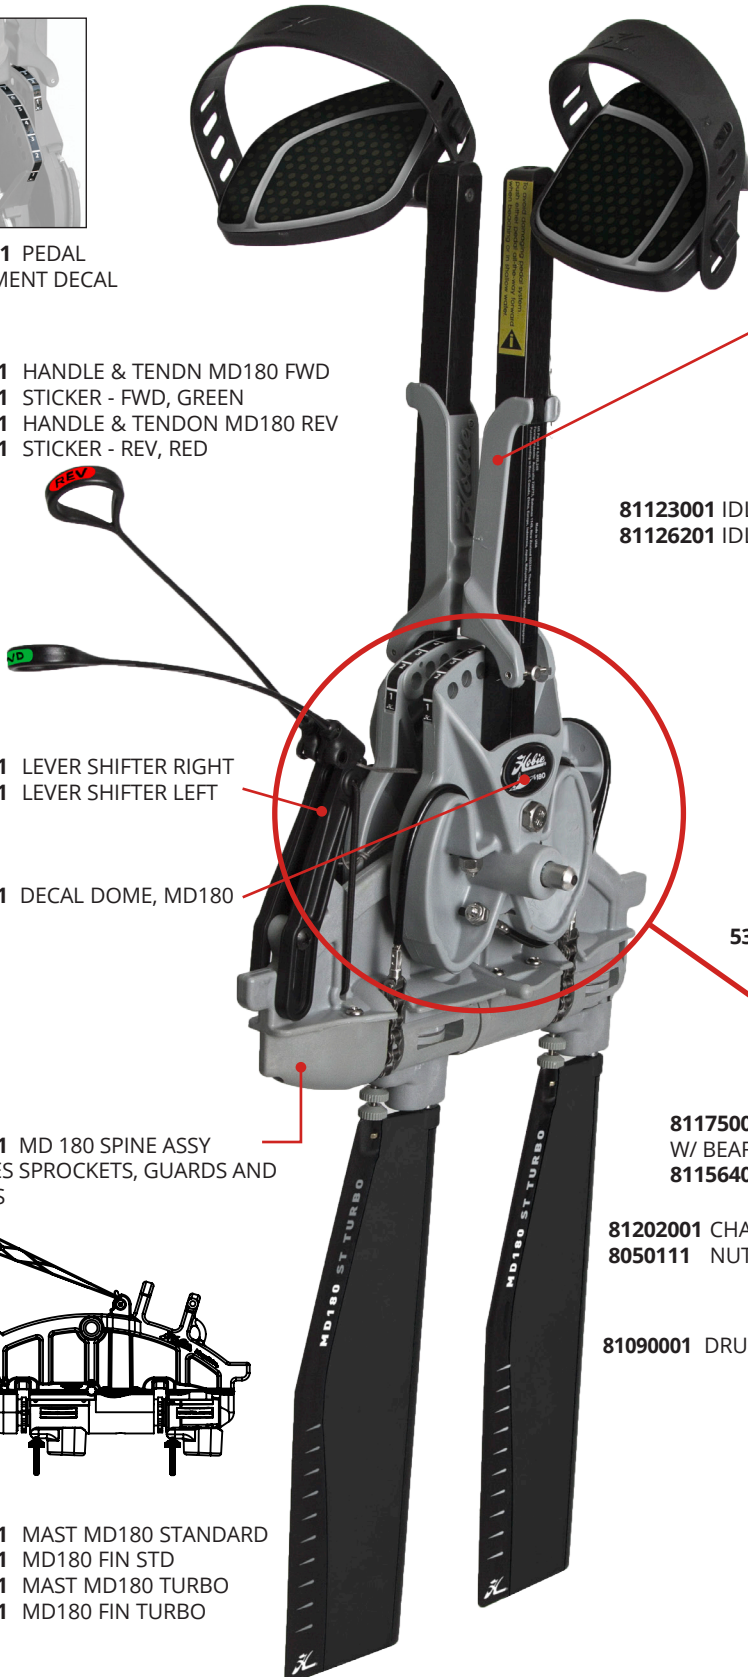

# HOBIE MIRAGEDRIVE 180

- 81189001 MIRAGEDRIVE 180 - ST FINs
- 81189101 MIRAGEDRIVE 180i- ST FINs iSeries
- 81188001 MIRAGEDRIVE 180 - ST TURBO FINs
- 81188101 MIRAGEDRIVE 180 - ST TURBO FINs CAMO

81172001 PEDAL ADJUSTMENT DECAL

- 81486001 HANDLE & TENDON MD180 FWD
- 81000801 STICKER - FWD, GREEN
- 81491001 HANDLE & TENDON MD180 REV
- 81000901 STICKER - REV, RED

- 81493001 LEVER SHIFTER RIGHT
- 81496001 LEVER SHIFTER LEFT

72545001 DECAL DOME, MD180

81499001 MD 180 SPINE ASSY INCLUDES SPROCKETS, GUARDS AND SHIFTERS

- 81490001 MAST MD180 STANDARD
- 81500001 MD180 FIN STD
- 81504001 MAST MD180 TURBO
- 81501001 MD180 FIN TURBO

- 81221101 PEDAL ASSY LEFT / NO PAD
- 81222201 PEDAL ASSY RIGHT / NO PAD
- 81000301 PEDAL PAD, LT MD180
- 81000401 PEDAL PAD, RT MD180
- 81000101 PEDAL PAD, LT CAMO
- 81000201 PEDAL PAD, RT CAMO
- 81222011 PEDAL ONLY (R)
- 81221011 PEDAL ONLY (L)
- 81226001 PEDAL STRAP (R)
- 81227001 PEDAL STRAP (L)
- 81222101 CAP - PEDAL
- 8050111 NUT
- 8080541 WASHER

- 81236002 PEDAL ADJ GRAY ASSY INCLUDES:
- 81240 PLASTIC HANDLE GRAY
- 81230001 PIN
- 8031201 SCREW
- 81242001 SPRING
- 8034071 ALLEN WRENCH

- 81123001 IDLER PULLEY GT W/ BEARINGS
- 81126201 IDLER BEARINGS (12)
- 81203001 IDLER CABLE V2 (18.5")
- 8050111 NUT