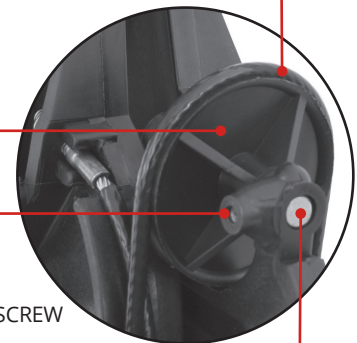

81110001 PULLEY SHAFT

- 81490001 MAST MD180 STANDARD
- 81500001 MD180 FIN STD
- 81504001 MAST MD180 TURBO
- 81501001 MD180 FIN TURBO

- 81221101 PEDAL ASSY LEFT / NO PAD
- 81222201 PEDAL ASSY RIGHT / NO PAD
- 81000301 PEDAL PAD, LT MD180
- 81000401 PEDAL PAD, RT MD180
- 81000101 PEDAL PAD, LT CAMO
- 81000201 PEDAL PAD, RT CAMO
- 81222011 PEDAL ONLY (R)
- 81221011 PEDAL ONLY (L)
- 81226001 PEDAL STRAP (R)
- 81227001 PEDAL STRAP (L)
- 81222101 CAP - PEDAL
- 8050111 NUT
- 8080541 WASHER

- 81236002 PEDAL ADJ GRAY ASSY INCLUDES:
- 81240 PLASTIC HANDLE GRAY
- 81230001 PIN
- 8031201 SCREW
- 81242001 SPRING
- 8034071 ALLEN WRENCH

- 81123001 IDLER PULLEY GT W/ BEARINGS
- 81126201 IDLER BEARINGS (12)
- 81203001 IDLER CABLE V2 (18.5")
- 8050111 NUT

53170020 SET SCREW